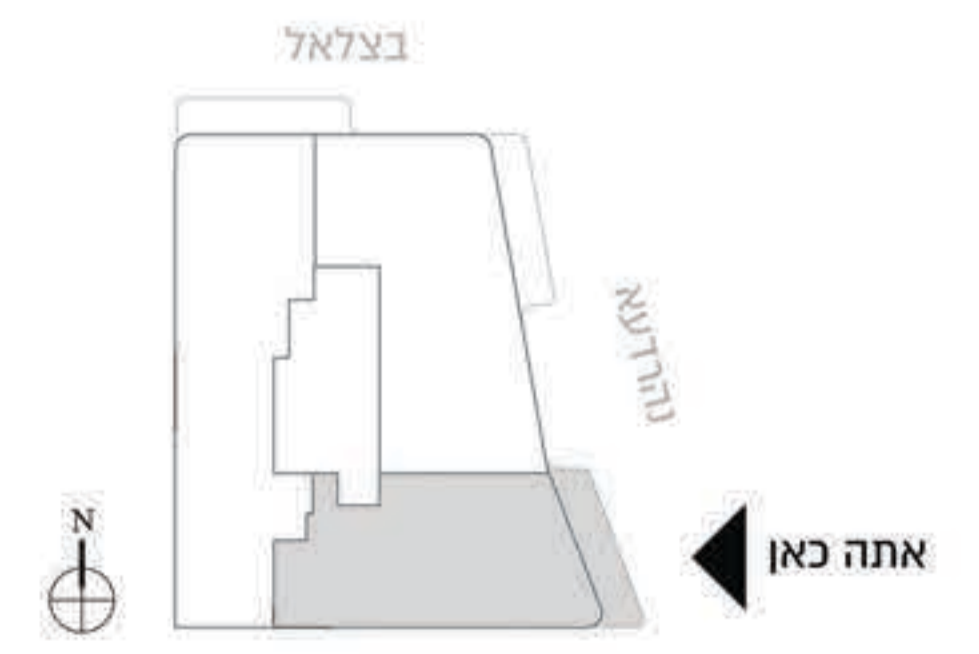

דירה 8

קומה 2 | 3 חדרים
שטח דירה: 82.6 מ"ר
שטח מרפסת: 13.1 מ"ר

Four horizontal lines for notes or comments.