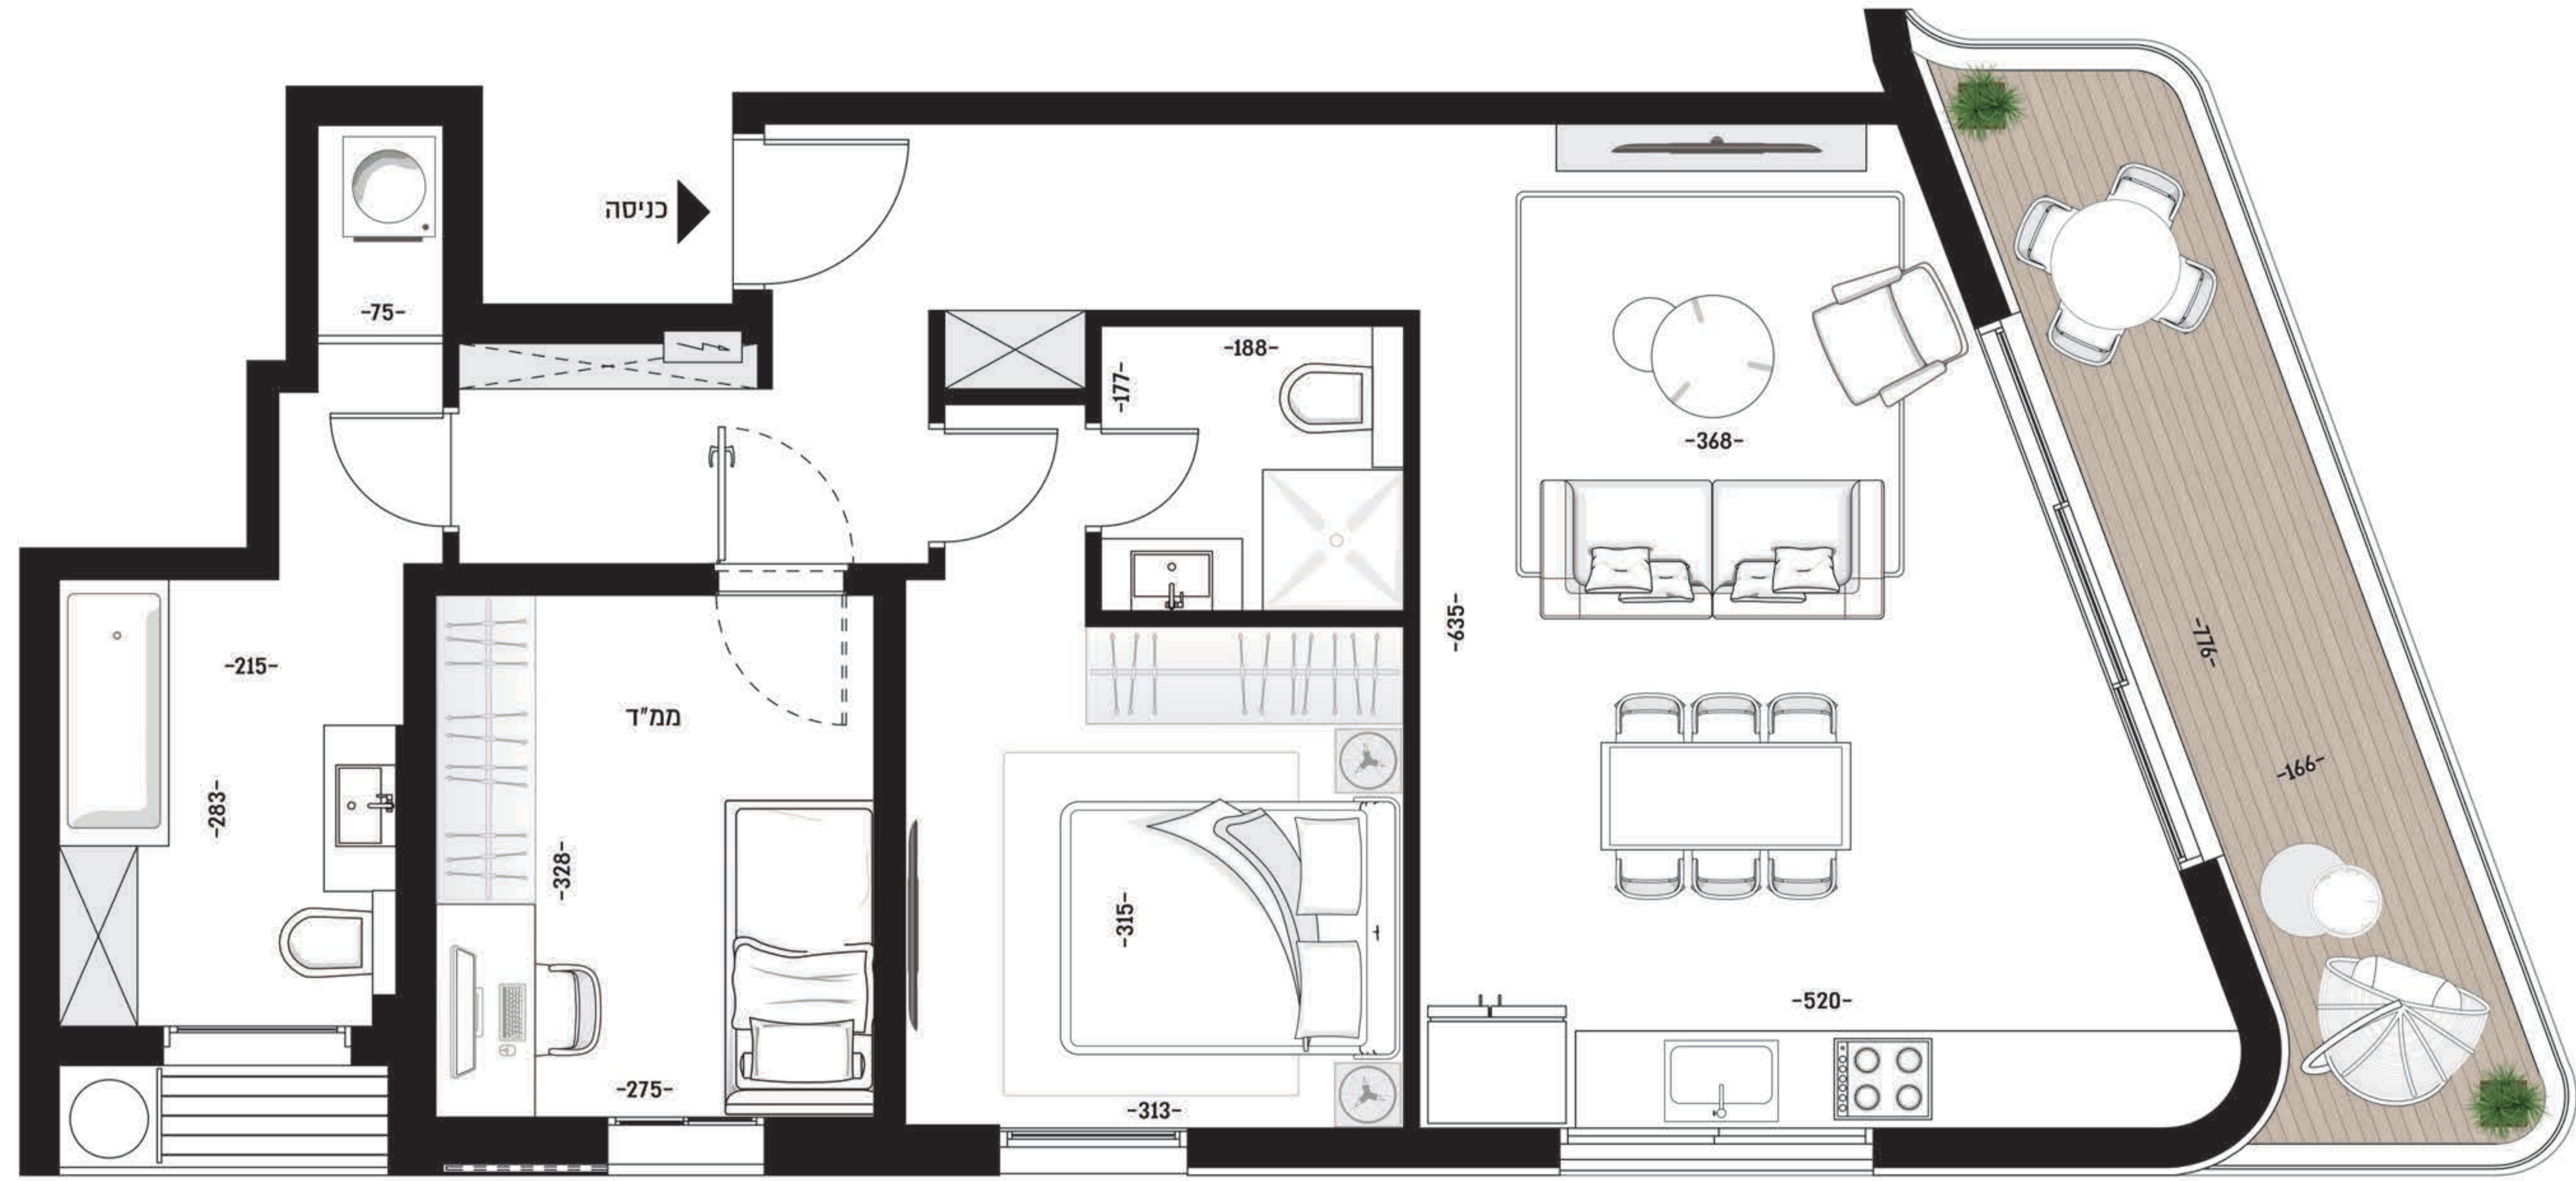

דירה 8

קומה 2 | 3 חדרים
שטח דירה: 82.6 מ"ר
שטח מרפסת: 13.1 מ"ר

Four horizontal lines for notes or comments.